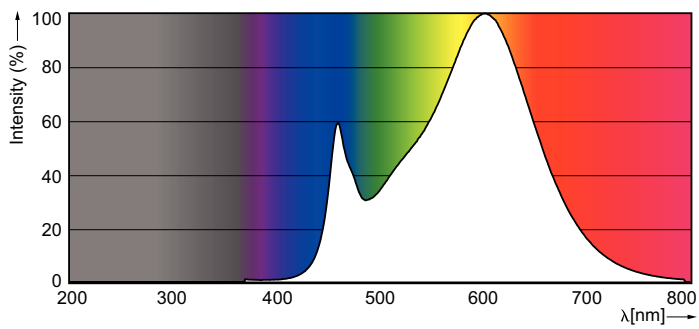

Фотометрические данные

Standard Reference 01 Photometry 01 Page 07