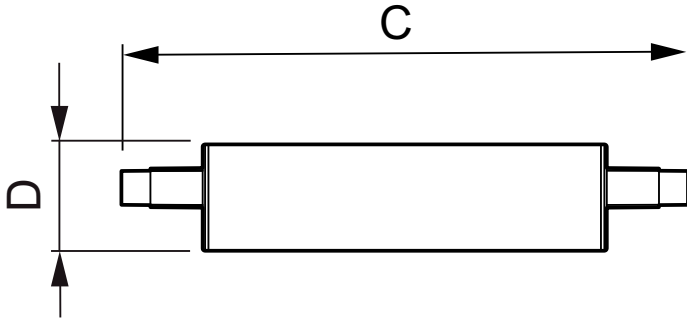

CorePro LEDlinear MV

Нумератор — количество на упаковку	1
Нумератор — упаковок на внешний короб	10
Материал № (12NC)	929001243702

Вес нетто (шт.)	0.095 kg

Чертеж размеров